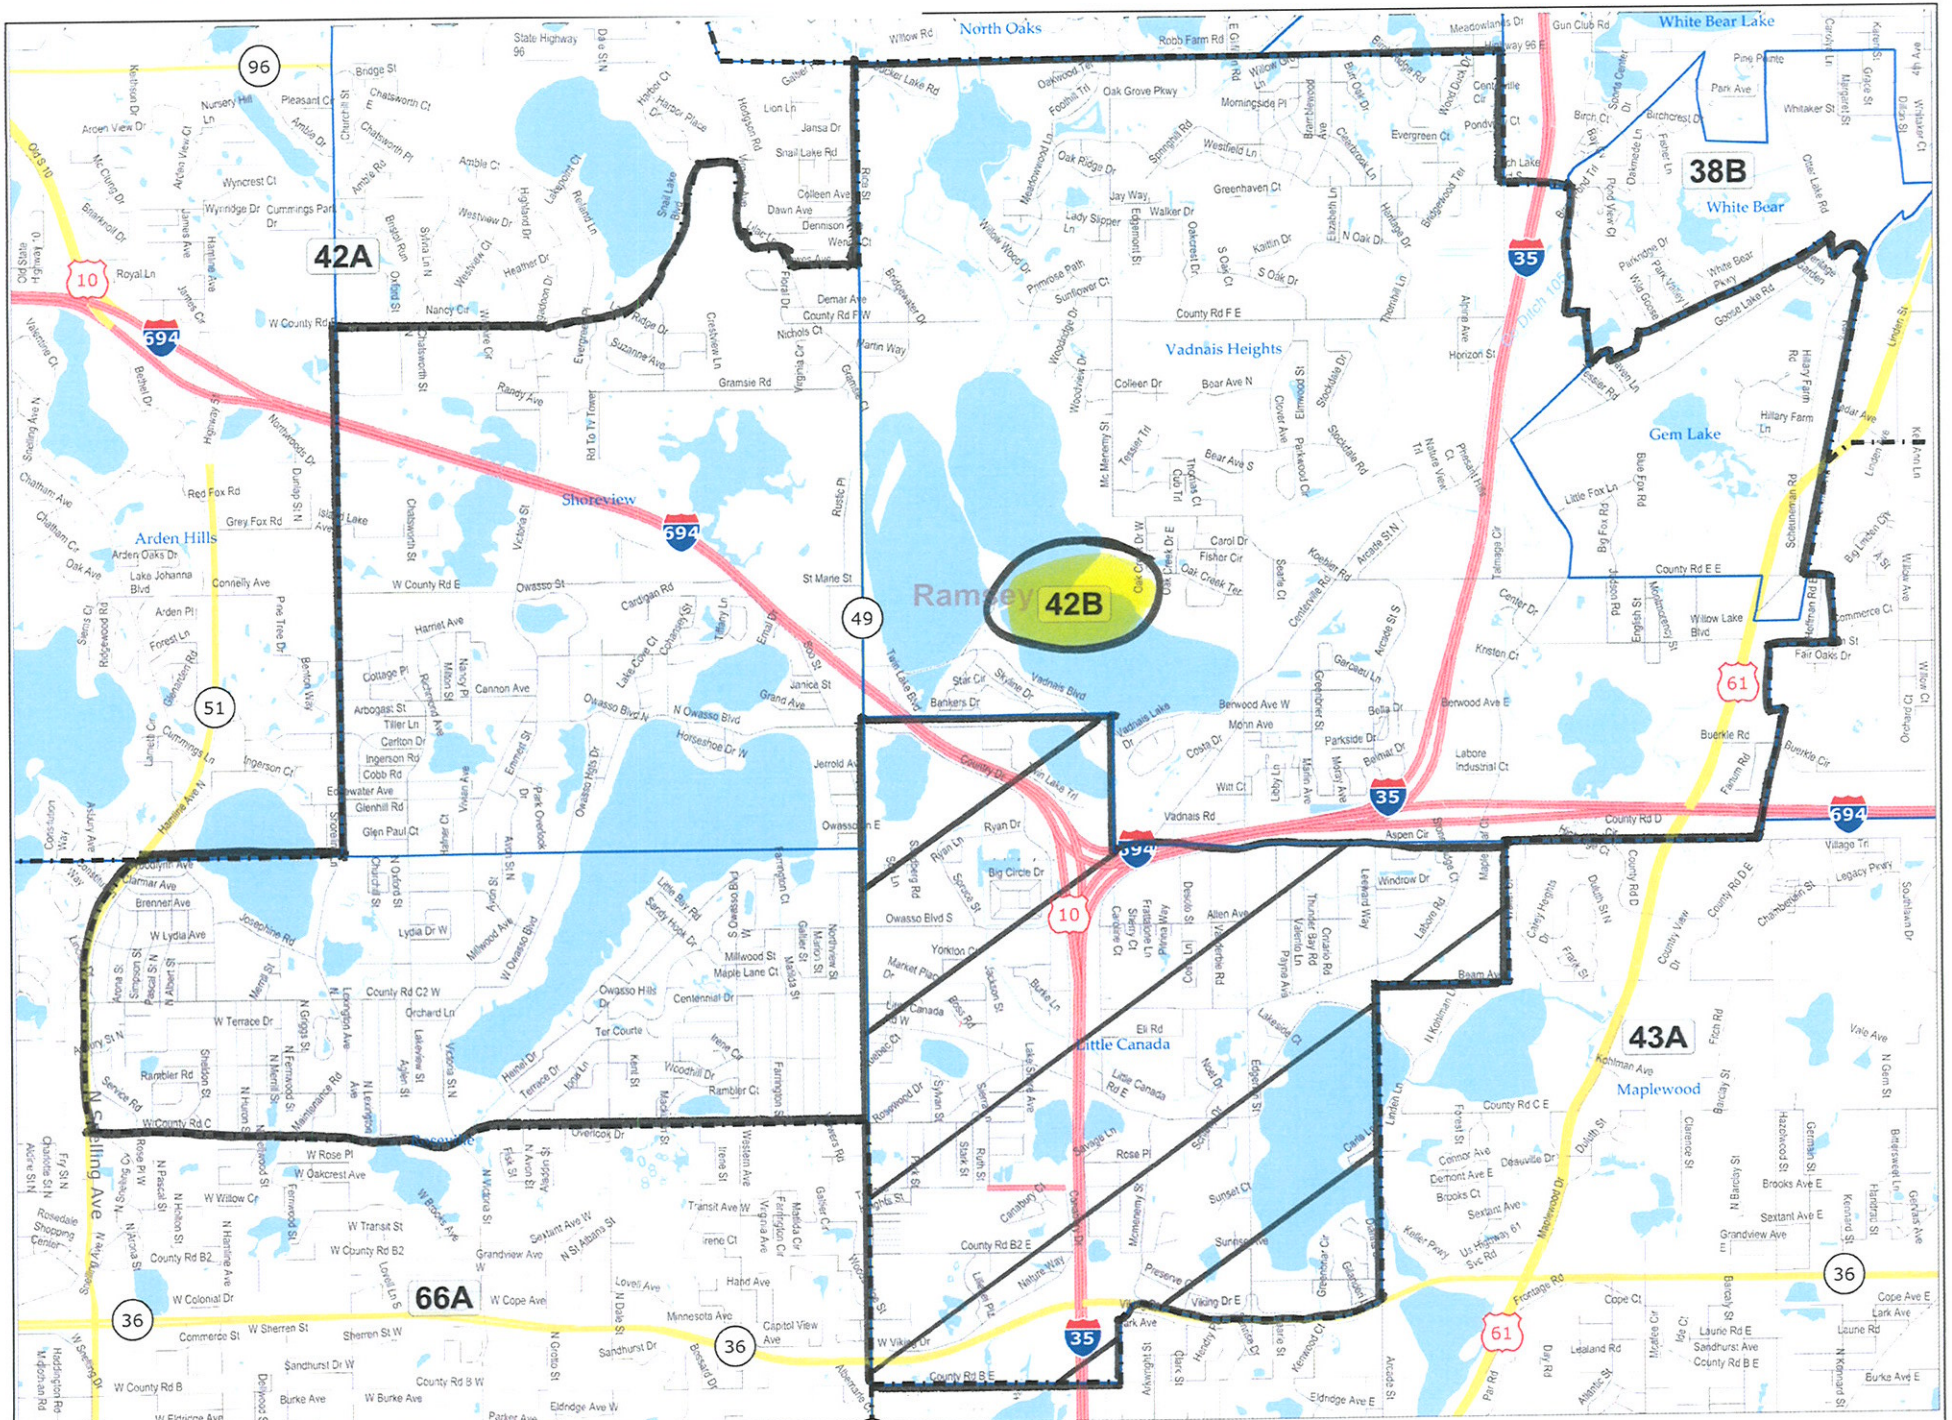

HOUSE DISTRICT 42B

Feb 21 2012

District 42B

L2012 www.gis.leg.mn